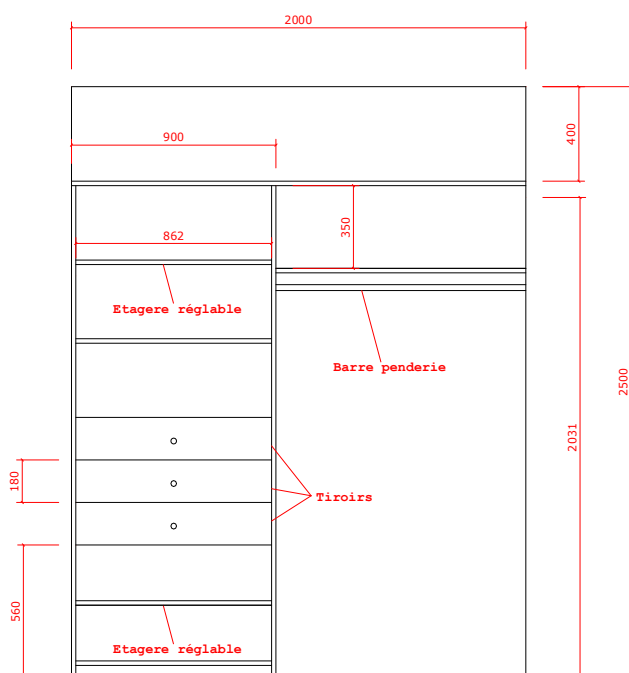

## PROPOSITION AMENAGEMENT 2

Aménagement placard profondeur 500 mm. Pour une hauteur de 2500mm sous plafond et 2000mm de largeur.

Réalisation en mélaminé blanc 19 mm d'épaisseur avec chant pvc 0.8 mm. Barre penderie aluminium ovale, étagères réglables sur taquets. Mise en place de trois tiroirs sur coulisses métalliques avec amortisseurs.

Suivant plan ci-dessous, prix sans pose :

790€/HT + 20% TVA = 948€ TTC

Forfait pose 30 km de l'entreprise :

295€/HT + 20% TVA = 354€ TTC

Portes coulissantes deux vantaux, profil aluminium de couleur blanc ou anodisé. Panneau mélaminé blanc de 19 mm d'épaisseur

**Dressing 2 avec portes et pose dans un rayon de 30km de l'entreprise : 2 202€ TTC**