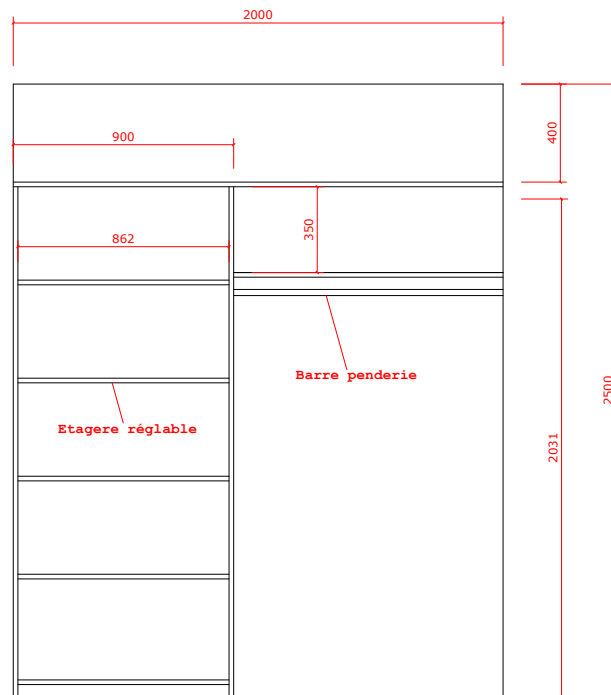

## PROPOSITION AMENAGEMENT 1

Aménagement placard profondeur 500 mm. Pour une hauteur de 2500 mm sous plafond et 2000mm de largeur.

Réalisation en mélaminé blanc 19 mm d'épaisseur avec chant pvc 0.8 mm. Barre penderie aluminium ovale, étagères réglables sur taquets.

*Suivant plan ci-dessous, prix sans pose :*

420€/HT + 20% TVA = 504€ TTC

*Forfait pose 30 km de l'entreprise :*

245€/HT + 20% TVA = 294€ TTC

Portes coulissantes deux vantaux, profil aluminium de couleur blanc ou anodisé.

Panneau mélaminé blanc de 19 mm d'épaisseur.

*Fabrication et achat fourniture :*

560€/HT + 20% TVA = 672€ TTC

*Forfait pose 30 km de l'entreprise :*

190€/HT + 20% TVA = 228€ TTC

***Dressing 1 sans portes avec pose dans un rayon de 30km de l'entreprise : 798€ TTC***